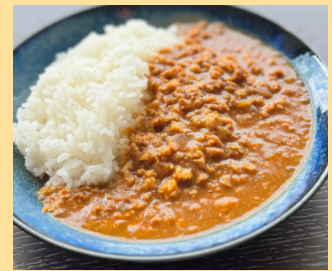

キーマカレー
Keema

追加メニュー

+100円
温泉卵

+450円
ケーキ

+350円
ドリンク

600円以下のドリンク
をお選びください

★プラス料金で他のソフトドリンクに変更できます