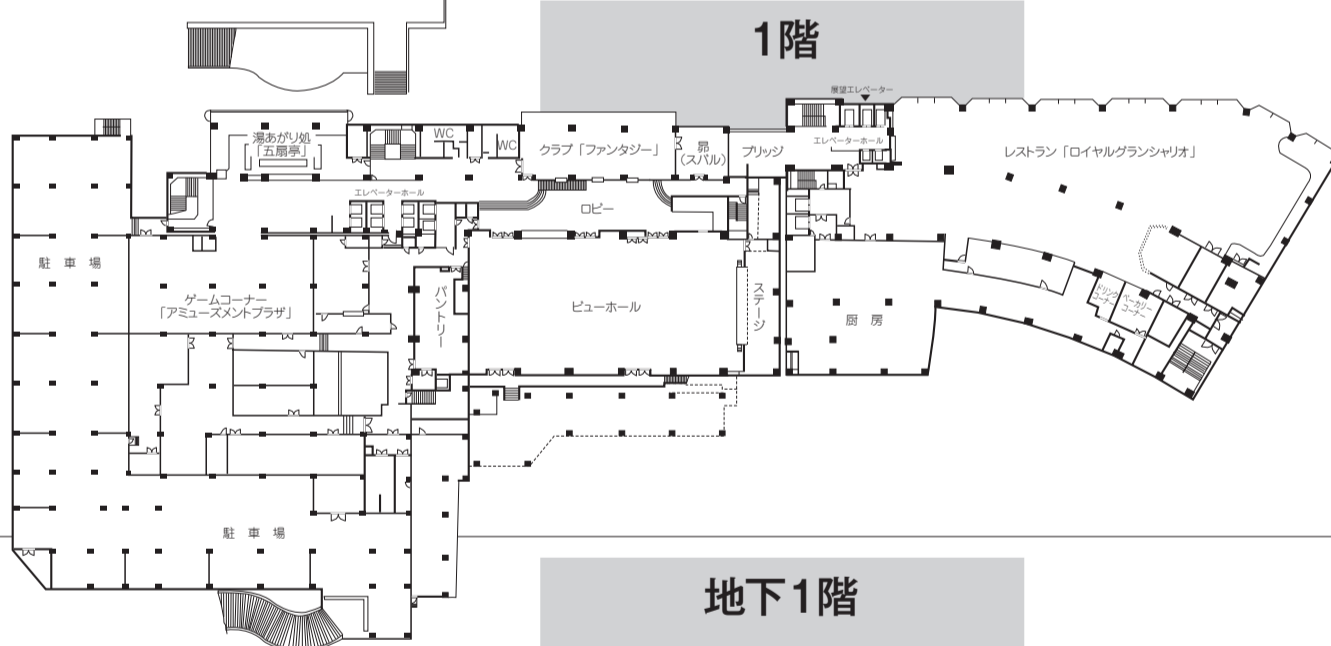

●名称/定山溪ビューホテル●所在地/札幌市南区定山溪温泉東2丁目111-2●敷地面積/22,524㎡●建築面積/10,844㎡●建築総床面積/79,395㎡●規模/地下2階、地上16階●総客室数/647室(和室440、洋室102、和洋室88、特別室6、コーナースイート11)●収容人員/2,620名●付帯設備/エレベーター11基●館内施設/ロビー、フロント、宴会場、広間、多目的ホール、会議室、レストラン「ロイヤルグランシャリオ」、レストラン「プレミアムダイニング」、クラブ「ファンタジー」、ティーラウンジ「サンリバー」、売店、湯あがり処「五扇亭」、アミューズメントプラザ、ウォーターランド「水の王国ラグーン」、大浴場「湯酔郷」、展望大浴場「星天」、屋上露天風呂、ラグーン・スパ、大露天風呂●全館冷暖房完備

〔本館〕 FLOOR GUIDE

大宴会場

大広間「鴻飛」、広間3
うらら香(御食事処)

〔新館〕グレートビュー FLOOR GUIDE

大宴会場

宴会場8

ロビー、フロント、売店、
カラオケルーム、
ティーラウンジ「サンリバー」、
レストラン「プレミアムダイニング」

大会議室「コスモ」、会議室4

多目的ホール、
ビューホール、
ゲームコーナー
湯あがり処「五扇亭」
クラブ「ファンタジー」、
地下駐車場

レストラン
「ロイヤルグランシャリオ」

大浴場「湯酔郷」

男女脱衣室
男女大浴場「湯酔郷」、
女子露天風呂

ウォーターランド

大浴場「湯酔郷」

男女大浴場「湯酔郷」、
男子露天風呂

ウォーターランド