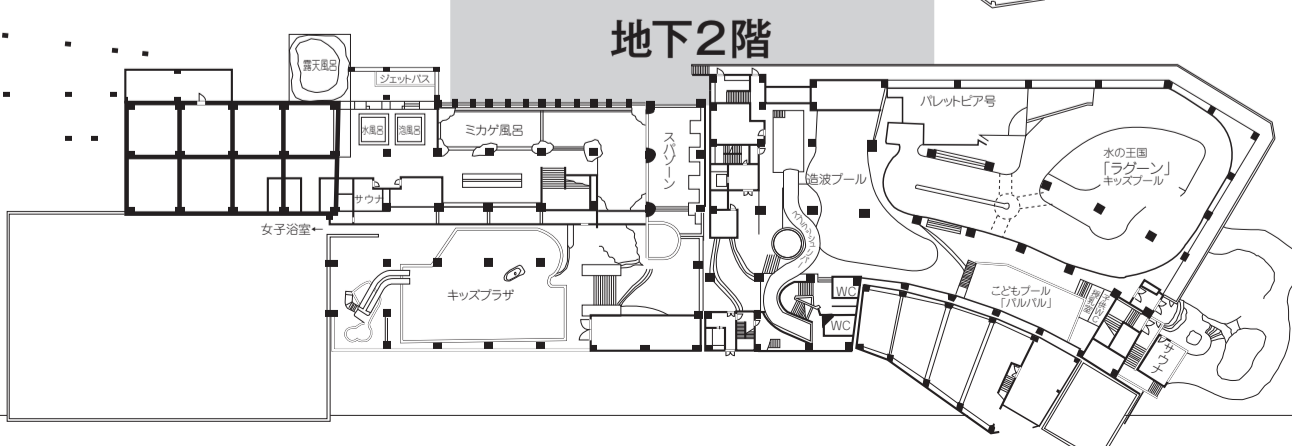

●名称/定山溪ビューホテル●所在地/札幌市南区定山溪温泉東2丁目111-2●敷地面積/22,524㎡●建築面積/10,844㎡●建築総床面積/79,395㎡●規模/地下2階、地上16階●総客室数/647室(和室440、洋室102、和洋室88、特別室6、コーナースイート11)●収容人員/2,620名●付帯設備/エレベーター11基●館内施設/ロビー、フロント、宴会場、広間、多目的ホール、会議室、レストラン「ロイヤルグランシャリオ」、レストラン「プレミアムダイニング」、クラブ「ファンタジー」、ティーラウンジ「サンリバー」、売店、湯あがり処「五扇亭」、アミューズメントプラザ、ウォーターランド「水の王国ラグーン」、大浴場「湯酔郷」、展望大浴場「星天」、屋上露天風呂、ラグーン・スパ、大露天風呂●全館冷暖房完備

〔本館〕 FLOOR GUIDE

大宴会場

大広間「鴻飛」、広間3
うらら香(御食事処)

〔新館〕グレートビュー FLOOR GUIDE

大宴会場

宴会場8

ロビー、フロント、売店、
カラオケルーム、
ティーラウンジ「サンリバー」、
レストラン「プレミアムダイニング」

大会議室「コスモ」、会議室4

多目的ホール、
ビューホール、
ゲームコーナー
湯あがり処「五扇亭」
クラブ「ファンタジー」、
地下駐車場

レストラン
「ロイヤルグランシャリオ」

大浴場「湯酔郷」

男女脱衣室
男女大浴場「湯酔郷」、
女子露天風呂

ウォーターランド

大浴場「湯酔郷」

男女大浴場「湯酔郷」、
男子露天風呂

ウォーターランド