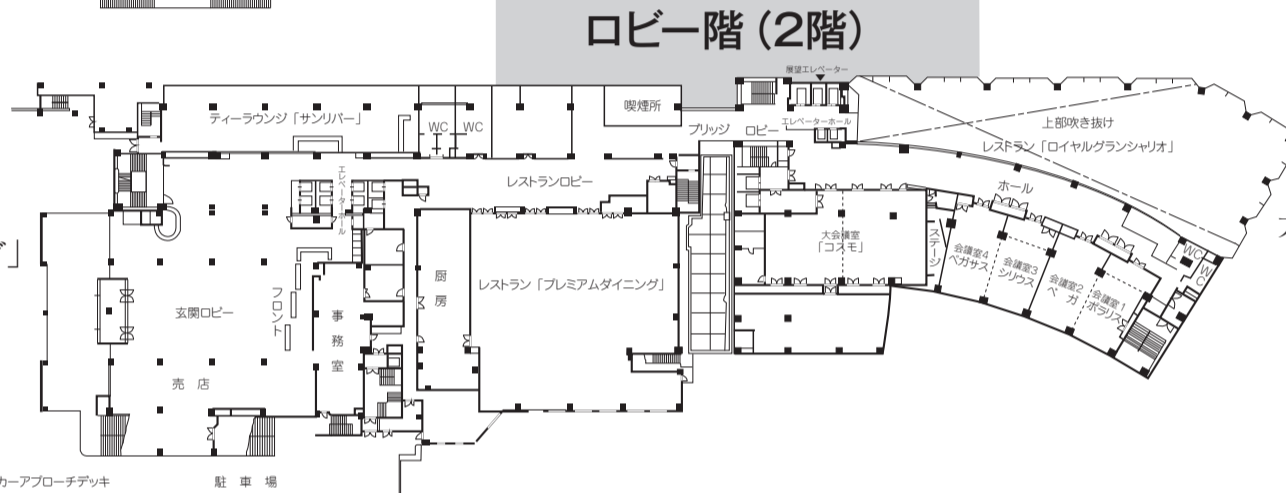

●名称/定山溪ビューホテル●所在地/札幌市南区定山溪温泉東2丁目111-2●敷地面積/22,524㎡●建築面積/10,844㎡●建築総床面積/79,395㎡●規模/地下2階、地上16階●総客室数/647室(和室440、洋室102、和洋室88、特別室6、コーナースイート11)●収容人員/2,620名●付帯設備/エレベーター11基●館内施設/ロビー、フロント、宴会場、広間、多目的ホール、会議室、レストラン「ロイヤルグランシャリオ」、レストラン「プレミアムダイニング」、クラブ「ファンタジー」、ティーラウンジ「サンリバー」、売店、湯あがり処「五扇亭」、アミューズメントプラザ、ウォーターランド「水の王国ラグーン」、大浴場「湯酔郷」、展望大浴場「星天」、屋上露天風呂、ラグーン・スパ、大露天風呂●全館冷暖房完備

〔本館〕 FLOOR GUIDE

大宴会場

大広間「鴻飛」、広間3
うらら香(御食事処)

〔新館〕グレートビュー FLOOR GUIDE

大宴会場

宴会場8

ロビー、フロント、売店、
カラオケルーム、
ティーラウンジ「サンリバー」、
レストラン「プレミアムダイニング」

大会議室「コスモ」、会議室4

多目的ホール、
ビューホール、
ゲームコーナー
湯あがり処「五扇亭」
クラブ「ファンタジー」、
地下駐車場

レストラン
「ロイヤルグランシャリオ」

大浴場「湯酔郷」

男女脱衣室
男女大浴場「湯酔郷」、
女子露天風呂

ウォーターランド

大浴場「湯酔郷」

男女大浴場「湯酔郷」、
男子露天風呂

ウォーターランド