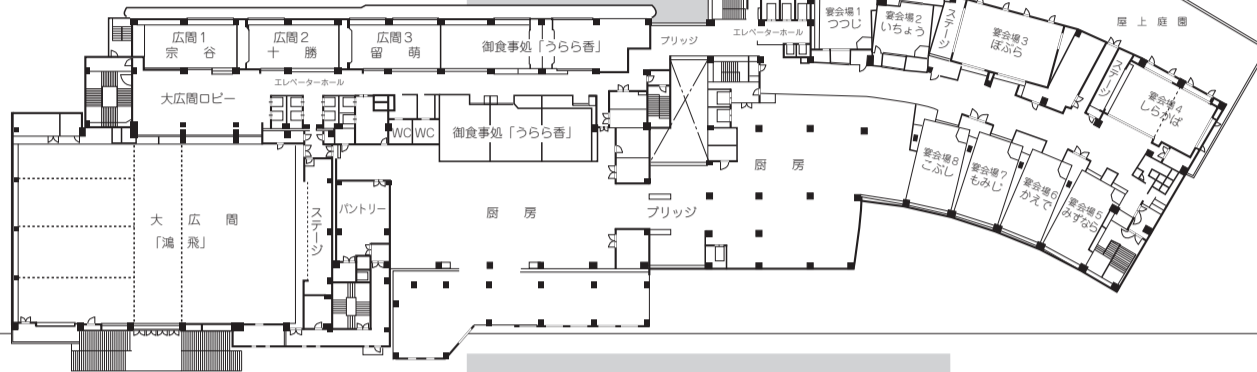

●名称/定山溪ビューホテル●所在地/札幌市南区定山溪温泉東2丁目111-2●敷地面積/22,524㎡●建築面積/10,844㎡●建築総床面積/79,395㎡●規模/地下2階、地上16階●総客室数/647室(和室440、洋室102、和洋室88、特別室6、コーナースイート11)●収容人員/2,620名●付帯設備/エレベーター11基●館内施設/ロビー、フロント、宴会場、広間、多目的ホール、会議室、レストラン「ロイヤルグランシャリオ」、レストラン「プレミアムダイニング」、クラブ「ファンタジー」、ティーラウンジ「サンリバー」、売店、湯あがり処「五扇亭」、アミューズメントプラザ、ウォーターランド「水の王国ラグーン」、大浴場「湯酔郷」、展望大浴場「星天」、屋上露天風呂、ラグーン・スパ、大露天風呂●全館冷暖房完備

〔本館〕 FLOOR GUIDE

大宴会場

大広間「鴻飛」、広間3
うらら香(御食事処)

〔新館〕グレートビュー FLOOR GUIDE

大宴会場

宴会場8

ロビー、フロント、売店、
カラオケルーム、
ティーラウンジ「サンリバー」、
レストラン「プレミアムダイニング」

大会議室「コスモ」、会議室4