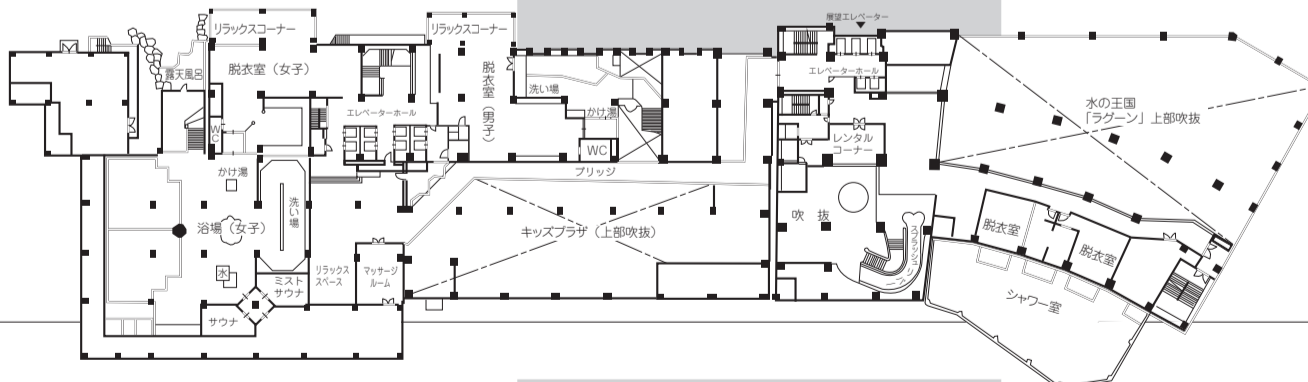

●名称/定山溪ビューホテル●所在地/札幌市南区定山溪温泉東2丁目111-2●敷地面積/22,524㎡●建築面積/10,844㎡●建築総床面積/79,395㎡●規模/地下2階、地上16階●総客室数/647室(和室440、洋室102、和洋室88、特別室6、コーナースイート11)●収容人員/2,620名●付帯設備/エレベーター11基●館内施設/ロビー、フロント、宴会場、広間、多目的ホール、会議室、レストラン「ロイヤルグランシャリオ」、レストラン「プレミアムダイニング」、クラブ「ファンタジー」、ティーラウンジ「サンリバー」、売店、湯あがり処「五扇亭」、アミューズメントプラザ、ウォーターランド「水の王国ラグーン」、大浴場「湯酔郷」、展望大浴場「星天」、屋上露天風呂、ラグーン・スパ、大露天風呂●全館冷暖房完備

〔本館〕 FLOOR GUIDE

大宴会場

大広間「鴻飛」、広間3
うらら香(御食事処)

〔新館〕グレートビュー FLOOR GUIDE

大宴会場

宴会場8

ロビー、フロント、売店、
カラオケルーム、
ティーラウンジ「サンリバー」、
レストラン「プレミアムダイニング」

大会議室「コスモ」、会議室4

多目的ホール、
ビューホール、
ゲームコーナー
湯あがり処「五扇亭」
クラブ「ファンタジー」、
地下駐車場

レストラン
「ロイヤルグランシャリオ」

大浴場「湯酔郷」

男女脱衣室
男女大浴場「湯酔郷」、
女子露天風呂

ウォーターランド

大浴場「湯酔郷」

男女大浴場「湯酔郷」、
男子露天風呂

ウォーターランド